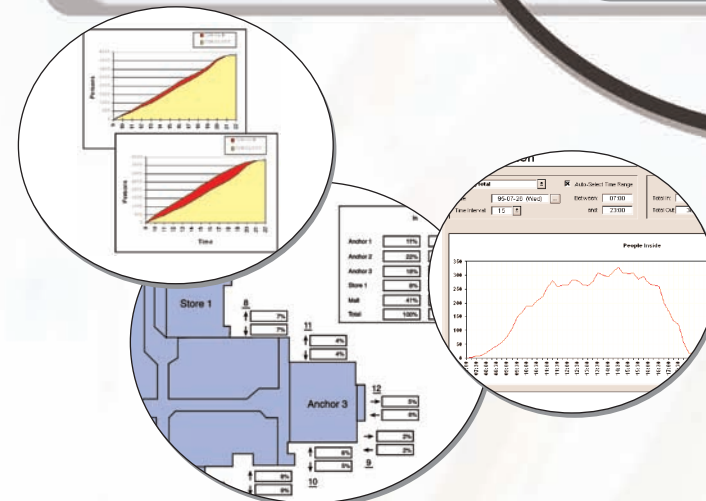

DL-10
Acquisiteur de données

Carte réseau DL-NET
Ajouté au boîtier du DL-10

Comptage directionnel

- Vertical (au-dessus des têtes)
- Horizontal (halls & passages)

Enregistrement des données

- Jusqu'à 3 ans dans un seul acquisateur de données

Transfert des données

- Réseau câblé
- Sans fil
 - Unité portative
 - modem radio

Collecteur de données DC-10

ISSM-20
Modem radio intelligent

Logiciel d'analyse et de rapports SELECT

Production de rapports