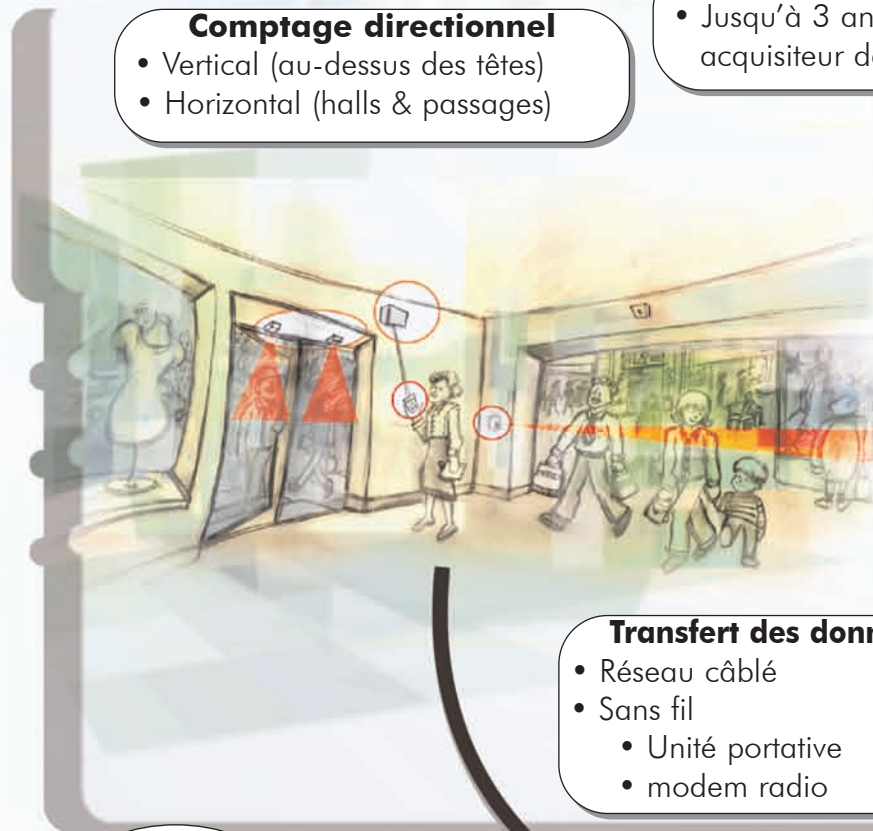

DL-10
Acquisiteur de données

Carte réseau DL-NET
Ajouté au boîtier du DL-10

Comptage directionnel

- Vertical (au-dessus des têtes)
- Horizontal (halls & passages)

Enregistrement des données

- Jusqu'à 3 ans dans un seul acquisateur de données

Transfert des données

- Réseau câblé
- Sans fil
 - Unité portative
 - modem radio

Collecteur de données DC-10

ISSM-20
Modem radio intelligent

Logiciel d'analyse et de rapports SELECT

Production de rapports