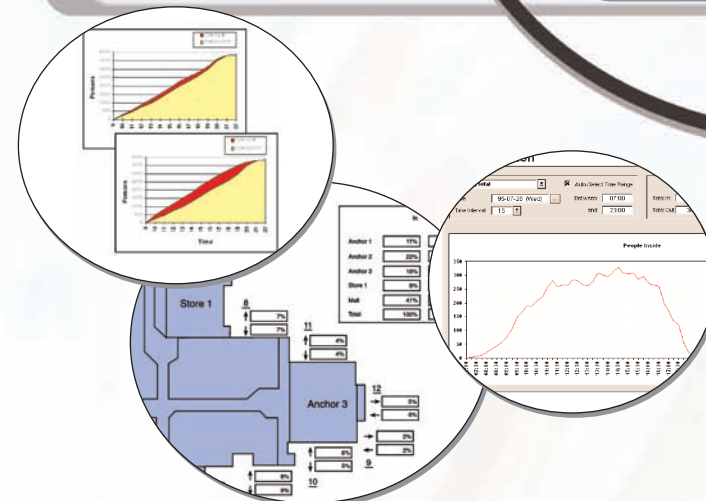

DL-10
Acquisateur de données

Carte réseau DL-NET
Ajouté au boîtier du DL-10

Comptage directionnel

- Vertical (au-dessus des têtes)
- Horizontal (halls & passages)

Enregistrement des données

- Jusqu'à 3 ans dans un seul acquisateur de données

Transfert des données

- Réseau câblé
- Sans fil
 - Unité portable
 - modem radio

Collecteur de données DC-10

ISSM-20
Modem radio intelligent

Logiciel d'analyse et de rapports SELECT

Production de rapports

- Distribution et modèles de circulation
- Convertissez vos données pour utilisation dans d'autres logiciels