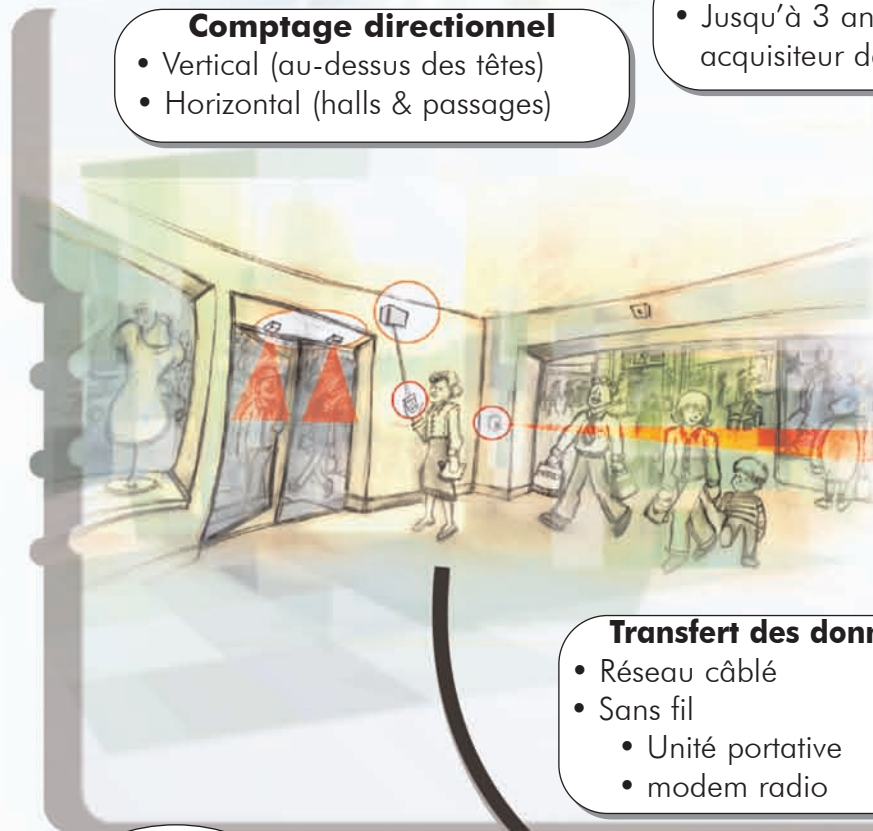

DL-10
Acquisateur de données

Carte réseau DL-NET
Ajouté au boîtier du DL-10

Comptage directionnel

- Vertical (au-dessus des têtes)
- Horizontal (halls & passages)

Enregistrement des données

- Jusqu'à 3 ans dans un seul acquisateur de données

Transfert des données

- Réseau câblé
- Sans fil
 - Unité portable
 - modem radio

Collecteur de données DC-10

ISSM-20
Modem radio intelligent

Logiciel d'analyse et de rapports SELECT

Production de rapports

- Distribution et modèles de circulation
- Convertissez vos données pour utilisation dans d'autres logiciels