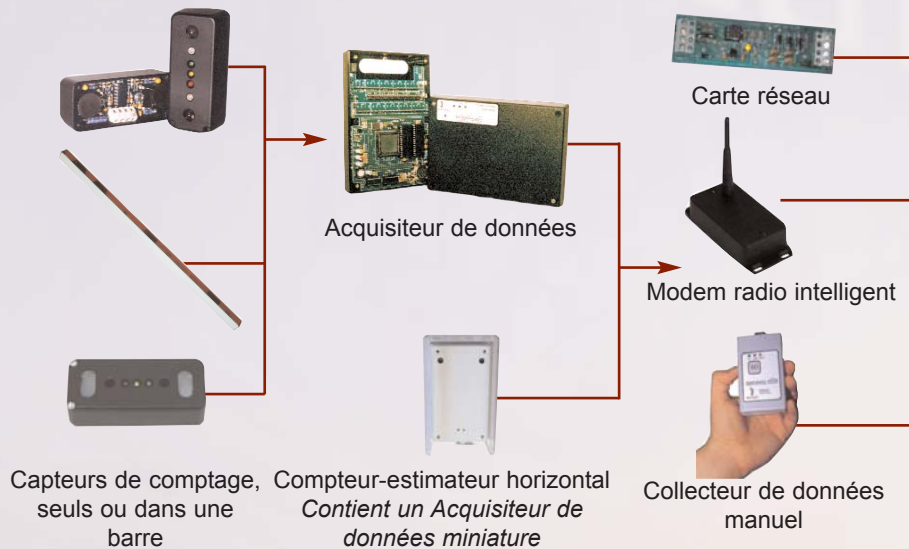

DU MATÉRIEL FIABLE, DES LOGICIELS PUISSANTS

PRÉCISION

Le système d'Infodev utilise les technologies les plus avancées en électronique, traitement de données et de signaux. Allant au-delà des attentes de nos clients, notre système atteint un très haut niveau de précision : au-dessus de 98%. Couplé à notre réputation de fiabilité, ceci fait d'Infodev le premier choix des casinos pour leur système de comptage de personnes.

Comptage directionnel

- Vertical (au-dessus des têtes)
- Horizontal (halls & passages)

Enregistrement des données

- Jusqu'à 3 ans dans un seul acquisateur de données
- Réseau câblé ou sans fil

Production de rapports

- Distribution et modèles de circulation
- Convertissez vos données pour utilisation dans d'autres logiciels

COMPTAGE DIRECTIONNEL

STOCKAGE DE DONNÉES

TRANSFERT DE DONNÉES & COMMUNICATION

RAPPORTS: TABLEAUX, GRAPHIQUES ET PLANS

Affichez vos données d'achalandage sur le plan de votre édifice