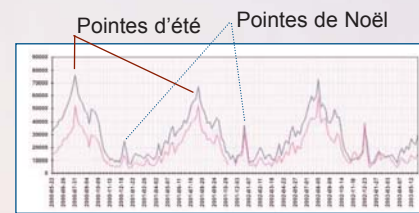

Comptage directionnel

- Vertical (au-dessus des têtes)
- Horizontal (halls & passages)

Enregistrement des données

- Jusqu'à 3 ans dans un seul acquisateur de données
- Réseau câblé ou sans fil

Production de rapports

Affichez vos données d'achalandage sur le plan de votre édifice

Visualisez les tendances d'achalandage sur plusieurs mois ou années

Obtenez une représentation visuelle de la durée de visite

Apprenez combien de visiteurs se trouvent dans votre casino à différents moments de la journée