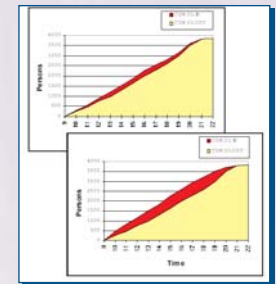

Comptage directionnel

- Vertical (au-dessus des têtes)
- Horizontal (halls & passages)

Enregistrement des données

- Jusqu'à 3 ans dans un seul acquisateur de données
- Réseau câblé ou sans fil

Production de rapports

- Distribution et modèles de circulation
- Convertissez vos données pour utilisation dans d'autres logiciels

COMPTAGE DIRECTIONNEL

STOCKAGE DE DONNÉES

TRANSFERT DE DONNÉES & COMMUNICATION

RAPPORTS: TABLEAUX, GRAPHIQUES ET PLANS

Affichez vos données d'achalandage sur le plan de votre édifice

Visualisez les tendances d'achalandage sur plusieurs mois ou années

Obtenez une représentation visuelle de la durée de visite

Apprenez combien de visiteurs se trouvent dans votre casino à différents moments de la journée