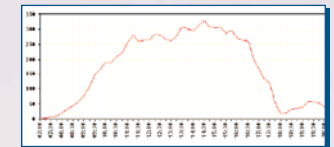

Affichez vos données d'achalandage sur le plan de votre édifice

Visualisez les tendances d'achalandage sur plusieurs mois ou années

Obtenez une représentation visuelle de la durée de visite

Apprenez combien de visiteurs se trouvent dans votre casino à différents moments de la journée