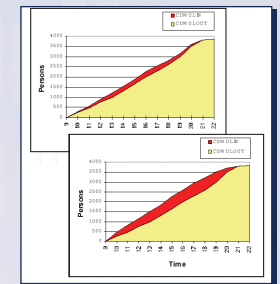

Compteur-estimateur horizontal
Contient un Acquisiteur de données miniature

TRANSFERT DE DONNÉES & COMMUNICATION

Carte réseau

Modem radio intelligent

Collecteur de données manuel

RAPPORTS: TABLEAUX, GRAPHIQUES ET PLANS

Affichez vos données d'achalandage sur le plan de votre édifice

Visualisez les tendances d'achalandage sur plusieurs mois ou années

Obtenez une représentation visuelle de la durée de visite

Apprenez combien de visiteurs se trouvent dans votre casino à différents moments de la journée