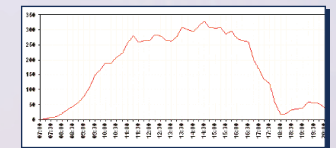

Compteur-estimateur horizontal
Contient un Acquisiteur de données miniature

TRANSFERT DE DONNÉES & COMMUNICATION

Carte réseau

Modem radio intelligent

Collecteur de données manuel

RAPPORTS: TABLEAUX, GRAPHIQUES ET PLANS

Affichez vos données d'achalandage sur le plan de votre édifice

Visualisez les tendances d'achalandage sur plusieurs mois ou années

Obtenez une représentation visuelle de la durée de visite

Apprenez combien de visiteurs se trouvent dans votre casino à différents moments de la journée