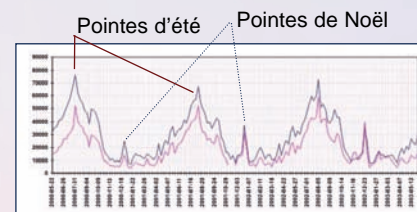

Compteur-estimateur horizontal
Contient un Acquisiteur de données miniature

TRANSFERT DE DONNÉES & COMMUNICATION

Carte réseau

Modem radio intelligent

Collecteur de données manuel

RAPPORTS: TABLEAUX, GRAPHIQUES ET PLANS

Affichez vos données d'achalandage sur le plan de votre édifice

Visualisez les tendances d'achalandage sur plusieurs mois ou années

Obtenez une représentation visuelle de la durée de visite

Apprenez combien de visiteurs se trouvent dans votre casino à différents moments de la journée