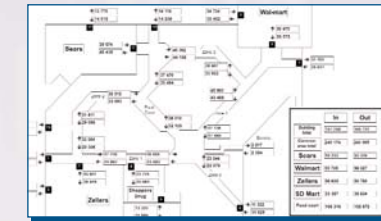

Comptage directionnel

- Vertical (au-dessus des têtes)
- Horizontal (halls & passages)

Enregistrement des données

- Jusqu'à 3 ans dans un seul acquisateur de données
- Réseau câblé ou sans fil

Production de rapports

- Distribution et modèles de circulation
- Convertissez vos données pour utilisation dans d'autres logiciels

COMPTAGE DIRECTIONNEL

STOCKAGE DE DONNÉES

TRANSFERT DE DONNÉES & COMMUNICATION

RAPPORTS: TABLEAUX, GRAPHIQUES ET PLANS