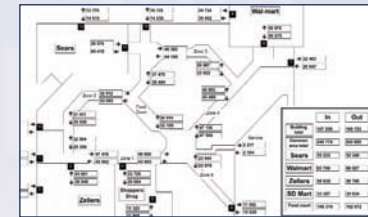

Compteur-estimateur horizontal
Contient un Acquisiteur de données miniature

TRANSFERT DE DONNÉES & COMMUNICATION

Carte réseau

Modem radio intelligent

Collecteur de données manuel

RAPPORTS: TABLEAUX, GRAPHIQUES ET PLANS

Affichez vos données d'achalandage sur le plan de votre édifice

Visualisez les tendances d'achalandage sur plusieurs mois ou années

Obtenez une représentation visuelle de la durée de visite

Apprenez combien de visiteurs se trouvent dans votre casino à différents moments de la journée